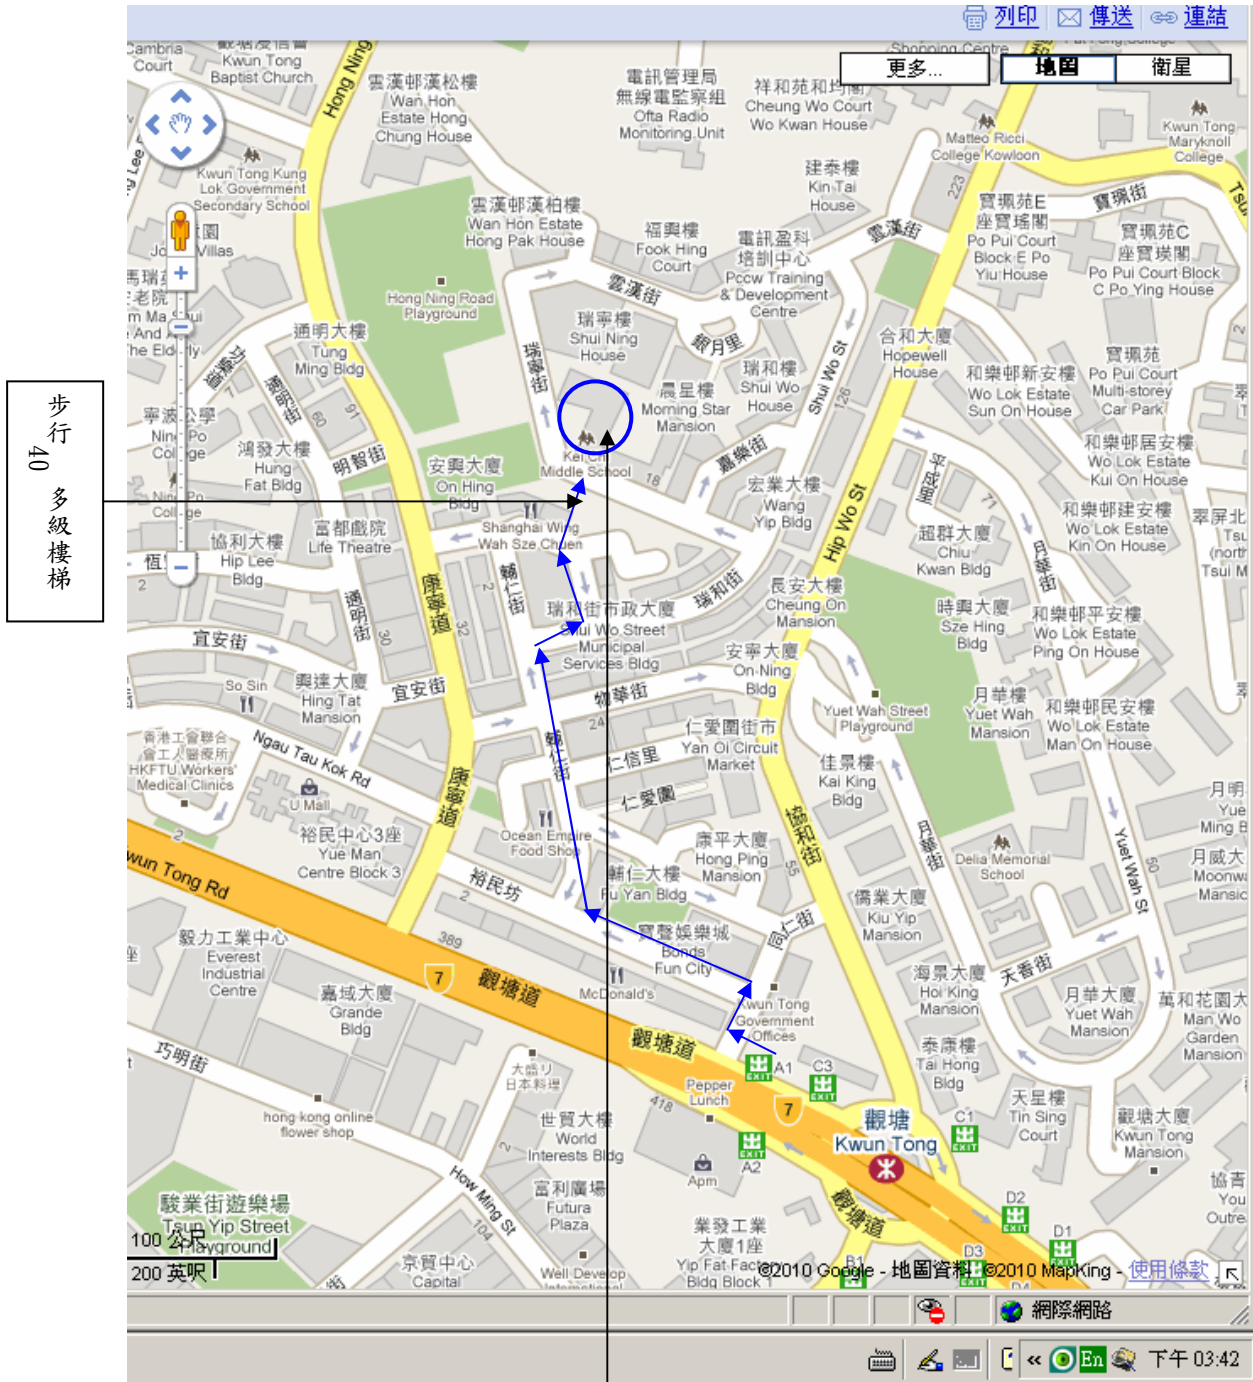

中華基督教會基智中學位置圖

中華基督教會基智中學

由觀塘港鐵站 A1 出口步行約 10-15 分鐘